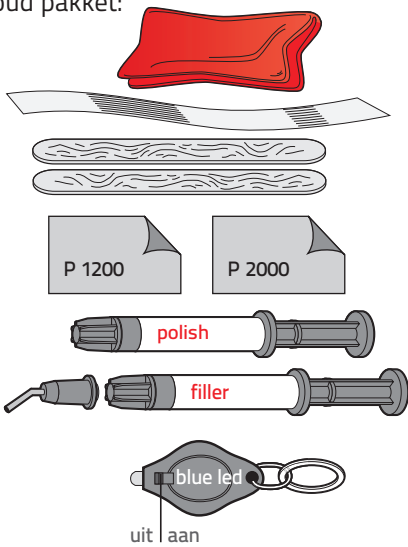

Inhoud pakket:

Eigen benodigheden: alcohol en water

1

Reinigen met alcohol of spiritus

2

Microtip aanbrengen

3

3.1 < 2mm filler

3.2 > 2mm filler

4

Transparante folie

5

Eventuele luchtbelletjes verwijderen

6

Uitharden

7