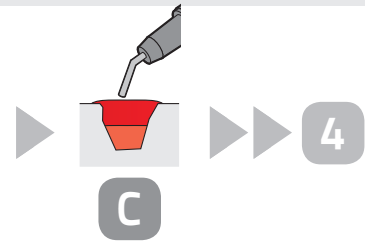

Inhoud pakket:

Eigen benodigheden: alcohol en water

1

Reinigen met alcohol of spiritus

2

Microtip aanbrengen

3

3.1 < 2mm filler

3.2 > 2mm filler

4

Transparante folie

5

Eventuele luchtbelletjes verwijderen

6

Uitharden

7