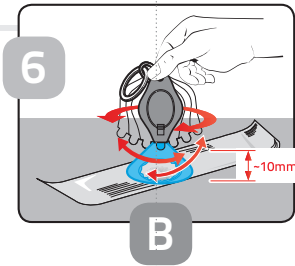

3.2 > 2mm filler