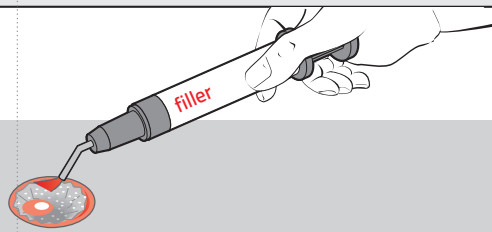

Inhoud pakket:

Eigen benodigheden: alcohol en water

1

Reinigen met alcohol of spiritus

2

Microtip aanbrengen

3

3.1 < 2mm filler

3.2 > 2mm filler

4

Transparante folie

5

Eventuele luchtbelletjes verwijderen

6

Uitharden

7