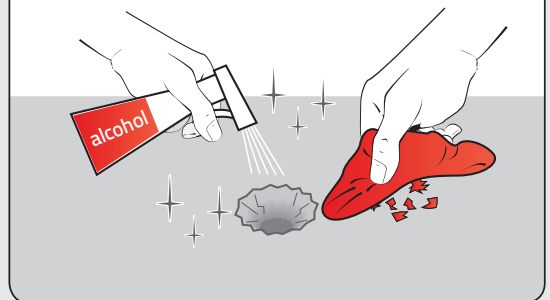

Inhoud pakket:

Eigen benodigheden: alcohol en water

1

Reinigen met alcohol of spiritus

2

Microtip aanbrengen

3

3.1 < 2mm filler