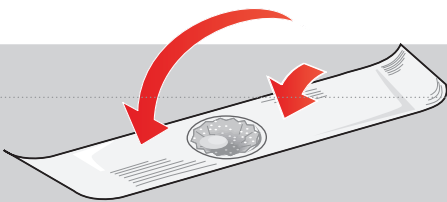

4

Transparante folie