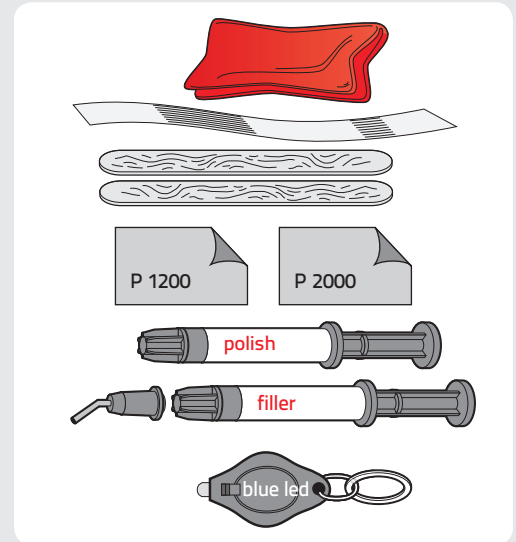

Inhoud pakket:

Eigen benodigheden: alcohol en water

1

Reinigen met alcohol of spiritus

2

Microtip aanbrengen

3

3.1 < 2mm filler

3.2 > 2mm filler

4

Transparante folie

5

Eventuele luchtbelletjes verwijderen

6

Uitharden

7