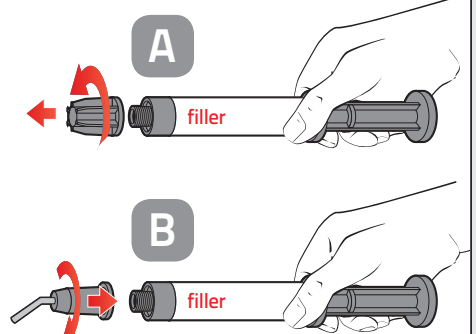

Inhoud pakket:

Eigen benodigheden: alcohol en water

1

Reinigen met alcohol of spiritus

2

Microtip aanbrengen

3

3.1 < 2mm filler