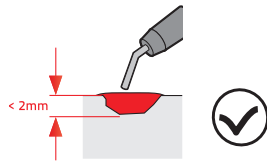

Inhoud pakket:

Eigen benodigheden: alcohol en water

1

Reinigen met alcohol of spiritus

2

Microtip aanbrengen

3

3.1 < 2mm filler