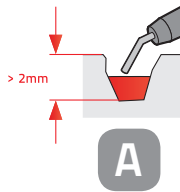

3.2 > 2mm filler